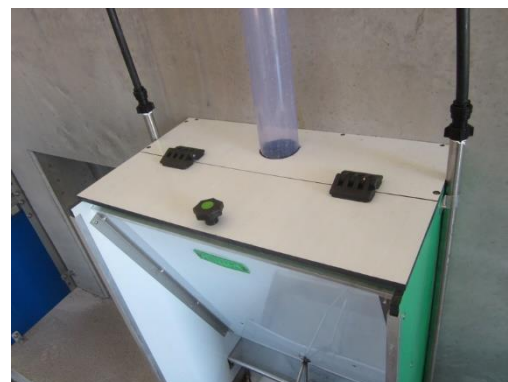

Optie: Deksel