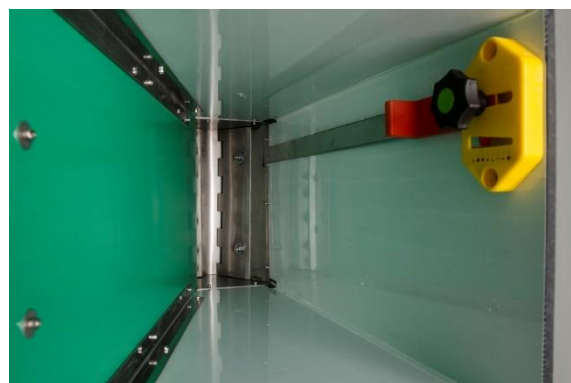

Belangrijkste kenmerken:

- Witte binnenzijde voor een uitstekende voeropname
- 11 mm dikke onbreekbare kunststof van de hoogste kwaliteit
- Zeer sterke RVS 304
- Zeer sterk volledig RVS 304 klepmechanisme
- ½" RVS wateraansluiting buitendraad
- Zeer duurzame voerbak met hoog eigen gewicht (>20KG)
- Ongekend lange levensduur
- Uitstekende prijs- / kwaliteitverhouding

De brijautomaten uit de VERBA M-serie zijn geschikt voor kruimel-, korrel- en meelvoer. De voerbak is voorzien van een uniek doseringsmechanisme en een RVS drinknippel. Dit systeem mengt door de natuurlijke eetbewegingen van het dier voer en water in de juiste verhouding. De beste dosering is 4 gram per beweging. De voerbak moet solide gemonteerd worden aan de achterzijde en dient vast op de grond te worden geplaatst, in een hoek van de ruimte. De dubbele uitvoeringen zijn verkrijgbaar in zij x zij model en rug x rug model. Deze automaten zijn te bestellen met een linkse en/of rechtse waterleiding.

De voerautomaten uit de MU-serie zijn geschikt voor meelvoer, eventueel vermengd met max. 35% CCM.

Garantie: 7 jaar op materiaal- en constructiefouten; drinknippels 1 jaar garantie op constructiefouten. Drinknippels zijn alleen geschikt voor water, niet voor toevoegingen.

Options:

Montagehoeken, RVS U-profielen, noppen onderlegplaat